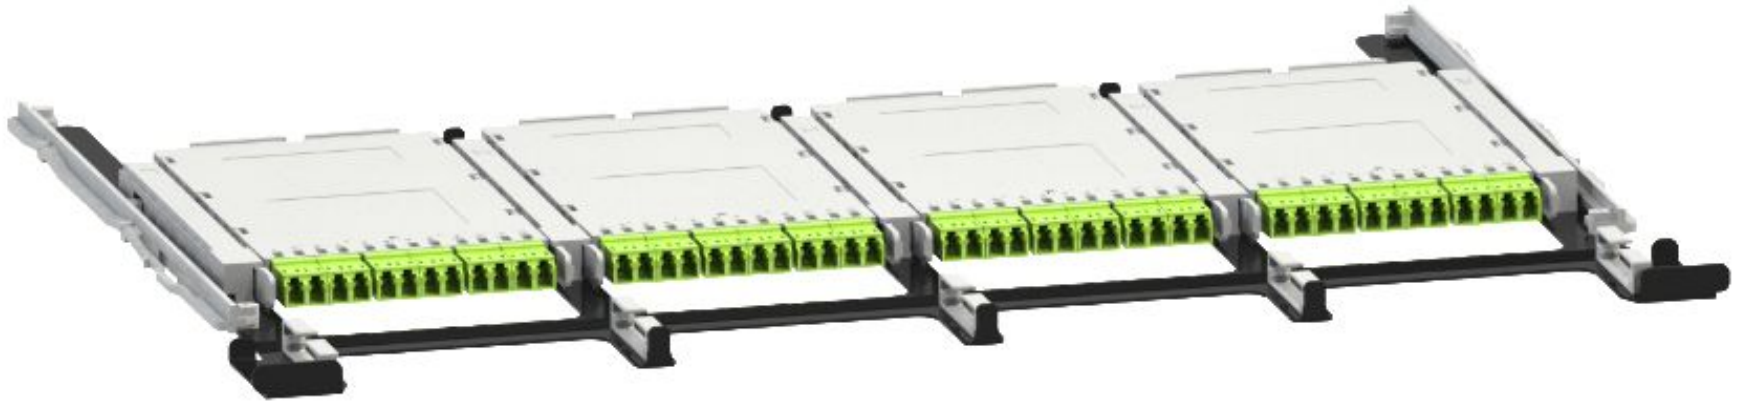

CLEARLINKS™

1U 144C Cassette Panel

2019.02.26

CLEARLINKS™

CLEARLINKS™

CLEARLINKS™

CLEARLINKS™

∞ CLEARLINKS™